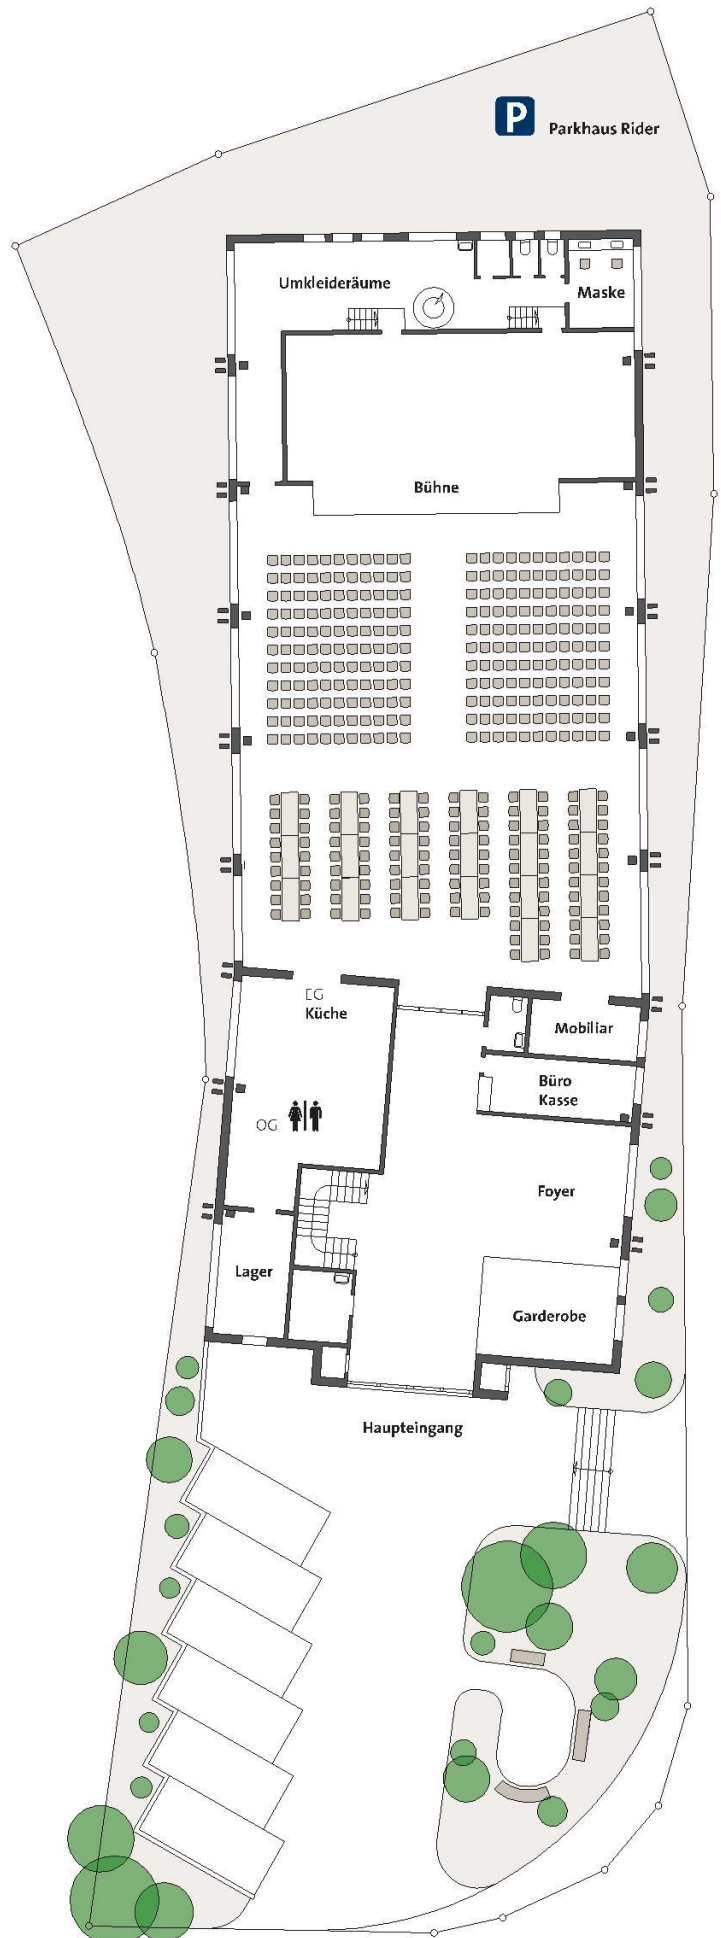

Halle am Riderbach

Konzertbestuhlung

Grundriss 1

Verwendungsmöglichkeiten

Konzerte, Vorlesungen, Präsentationen.

Restauration beschränkt sich auf das Foyer.

Fassungsvermögen

450 Personen

Grundriss 2

Verwendungsmöglichkeiten

Bankette, Firmenanlässe.

Restauration im Foyer sowie in der Halle.

Fassungsvermögen

390 Personen

Anfragen und Buchung

Gemeindeverwaltung Oberhofen
Schoren 1 · Schlössli
CH-3653 Oberhofen

Konzerte mit anschliessendem Essen, Workshops.
Restauration im hinteren Teil der Halle sowie im Foyer.

Fassungsvermögen

200 Personen

Anfragen und Buchung

Gemeindeverwaltung Oberhofen
Schoren 1 · Schlössli
CH-3653 Oberhofen