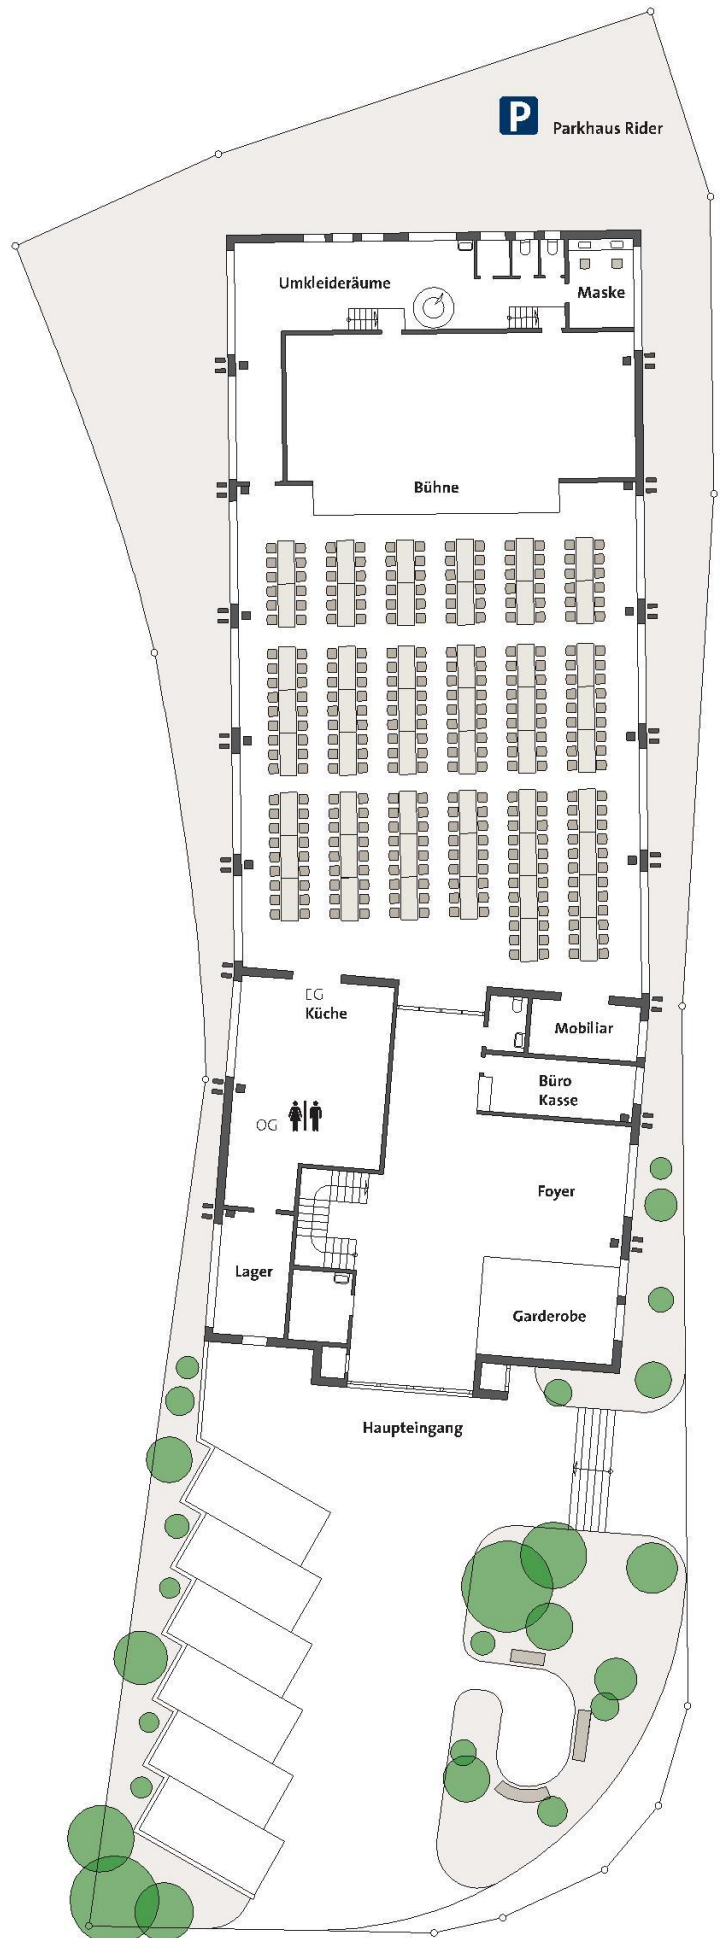

Halle am Riderbach

Bankettbestuhlung

Grundriss 2

Verwendungsmöglichkeiten

Bankette, Firmenanlässe.

Restauration im Foyer sowie in der Halle.

Fassungsvermögen

390 Personen

Anfragen und Buchung

Gemeindeverwaltung Oberhofen
Schoren 1 · Schlössli
CH-3653 Oberhofen

Telefon: 033 244 11 11

Fax: 033 244 11 25

Email: verwaltung@oberhofen.ch

www.oberhofen.ch