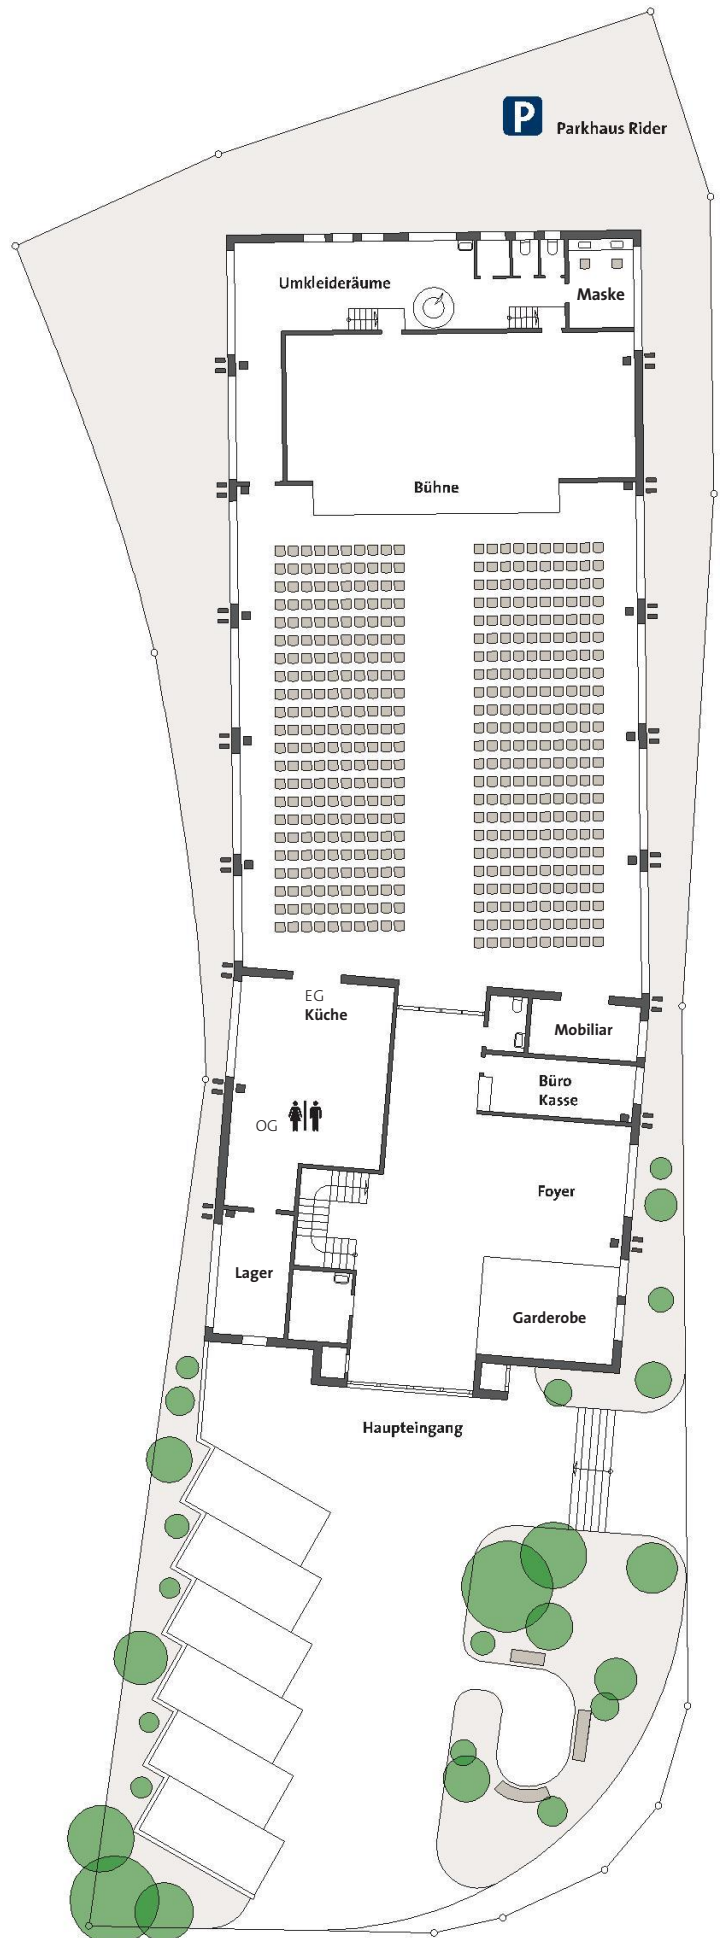

Halle am Riderbach

Konzertbestuhlung

Grundriss 1

Verwendungsmöglichkeiten

Konzerte, Vorlesungen, Präsentationen.

Restauration beschränkt sich auf das Foyer.

Fassungsvermögen

450 Personen

Grundriss 2

Verwendungsmöglichkeiten

Bankette, Firmenanlässe.

Restauration im Foyer sowie in der Halle.

Fassungsvermögen

390 Personen

Anfragen und Buchung

Gemeindeverwaltung Oberhofen
Schoren 1 · Schlössli
CH-3653 Oberhofen